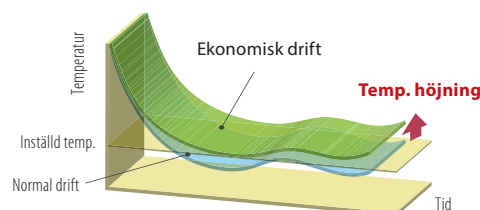

Noise level
22 dB (A)

Snabb och ekonomisk kyla

Upp till 20 minuter kontinuerlig drift med maximalt luftflöde och maximal kompressorhastighet är möjlig. Detta innebär att rummet kyls snabbt ner, därefter övergår LLCC till ett ekonomiskt driftsläge som höjer den inställda temperaturen med +1°C