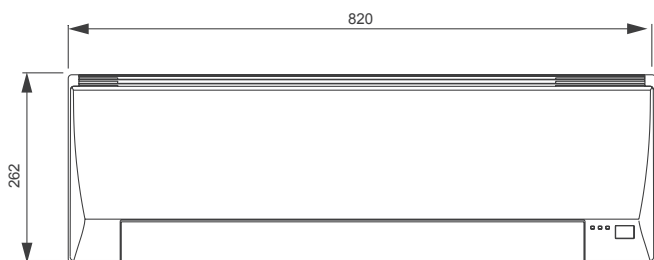

Fujitsu LLCC är specialdesignad för att kyla

Teknisk specifikation

MODELL	INOMHUSDEL UTOMHUSDEL		ASYG09LLCA AOYG09LLCC	ASYG12LLCA AOYG12LLCC
Angiven effekt (min-max)	Kyla:	kW	2.5(0.9-3.0)	3.4(0.9~3.9)
Tillförd effekt	Kyla:	kW	0.730	1.080
Effektfaktor	Kyla:	EER/SEER	3.42/6.90	3.15/6.80
Spänning/fas/frekvens		V/ - /Hz	230/1/50	230/1/50
Driftsström (max)	Kyla:	A	6.0	6.5
Rekommenderad avsäkring		A	10	10
Ljudnivå	Innedel:	dB (A)	43/38/33/22	
	Utedel:		47	50
Luftmängd innedel (max)	Kyla:	m³/h	720	
Mått (HxBxD), nettovikt	Inomhusdel	mm	262×820×206	
		kg	7.0	
	Utomhusdel	mm	535×663×293	
		kg	24	26
Köldmedie R-410A		gr	1050	
Extra fyllning över 15 m		gr/m	20	
Rörlängd (min-max)		m	3-20	
Rördimension		tum	1/4" - 3/8"	
Höjdskillnad (max)		m	15	
Arbetsområde	Kyla:	°C	-10~43	

Data enligt JIS (EN14511, EN14825). Kyla: +35°C ute, +27°C inne.
Vi reserverar oss för ev. konstruktionsförändringar från tillverkaren samt för tryckfel.

Kompakt design för alla inommiljöer